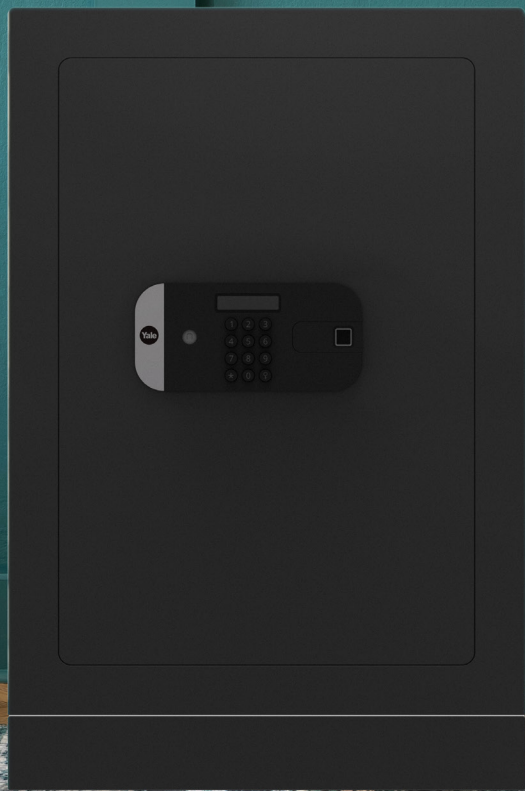

摯安心防盜保險箱 辦公室適用

YSEB/400/EB1

外部尺寸	H400 x W350 x D340mm
內部尺寸	H392 x W345 x D284.5mm
重量	17 kg
體積容量	38.5 litres
鍵盤面板厚度	18 mm

摯安心防盜保險箱 商業用途

YSEB/600/EB1

外部尺寸	H600 x W350 x D340mm
內部尺寸	H590 x W340 x D284.5mm
重量	20.5 kg
體積容量	58 litres
盤面板厚度	18 mm

尊貴保險箱

雙重密碼保障

三重密碼保障

產品特點

- 6 片雙葉片機械鎖芯及 30mm 堅固門栓
- 加厚保險箱牆身及門
- 雙重或三重認證開啟設定
- 連續輸入 3 次錯誤密碼 / 5 次錯誤指紋，會發出警報聲響
- 當保險箱受外力敲擊會發出警報聲響
- LED 液晶顯示屏
- 半導體指紋，最多可儲存 100 枚指紋及 112 條開啟記錄查詢
- 緊急開啟功能：緊急鎖匙 + 主鎖匙
- 保險箱外部特設緊急後備電源接口，沒電時可以利用 9V 電池緊急開鎖
- 可以用鏢絲鎖定於牆或地面